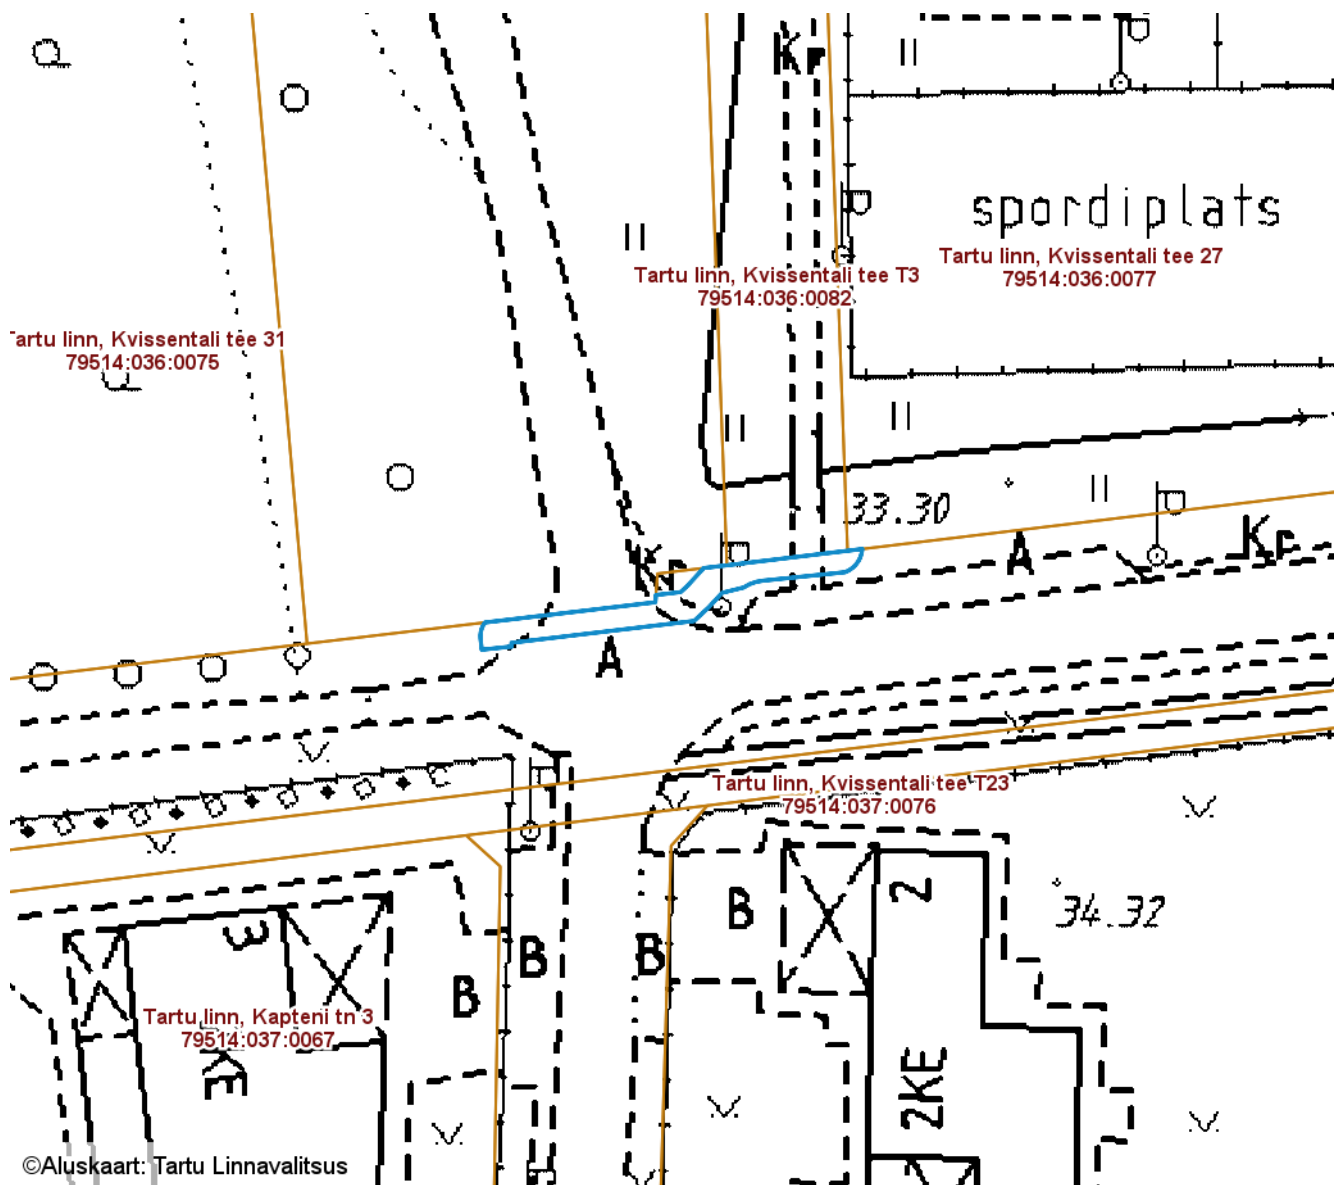

## ALA SKEEM

Tartu linn, Kvissentali tee T25 (79514:036:0071)

M 1 : 500

©Aluskaart: Tartu Linnavalitsus

— Isikliku kasutusõigusega seatav  
maa-ala 41 m<sup>2</sup>  
(0,4 kV maakaabelliin)

Koostas: **Jelena Lindmäe**

Nr	X	Y	Nr	X	Y	Nr
1	6477116.26	657401.26	17	6477122.14	657424.29	32
2	6477116.05	657399.27	18	6477121.88	657424.16	33
3	6477116.78	657399.20	19	6477121.65	657423.99	34
4	6477117.01	657399.19	20	6477121.45	657423.78	35
5	6477117.23	657399.22	21	6477121.29	657423.55	36
6	6477117.45	657399.28	22	6477121.17	657423.29	37
7	6477117.66	657399.37	23	6477120.61	657417.86	38
8	6477117.84	657399.49	24	6477120.53	657417.41	39
9	6477119.18	657410.75	25	6477120.38	657416.98	40
10	6477119.66	657410.79	26	6477120.16	657416.59	41
11	6477119.86	657412.43	27	6477119.80	657415.16	42
12	6477120.27	657412.87	28	6477118.85	657414.29	43
13	6477121.44	657413.95	29	6477117.95	657413.31	44
14	6477121.62	657415.48	30	6477116.63	657402.29	45
15	6477122.70	657424.42	31	6477116.50	657401.24	46
16	6477122.41	657424.38				47